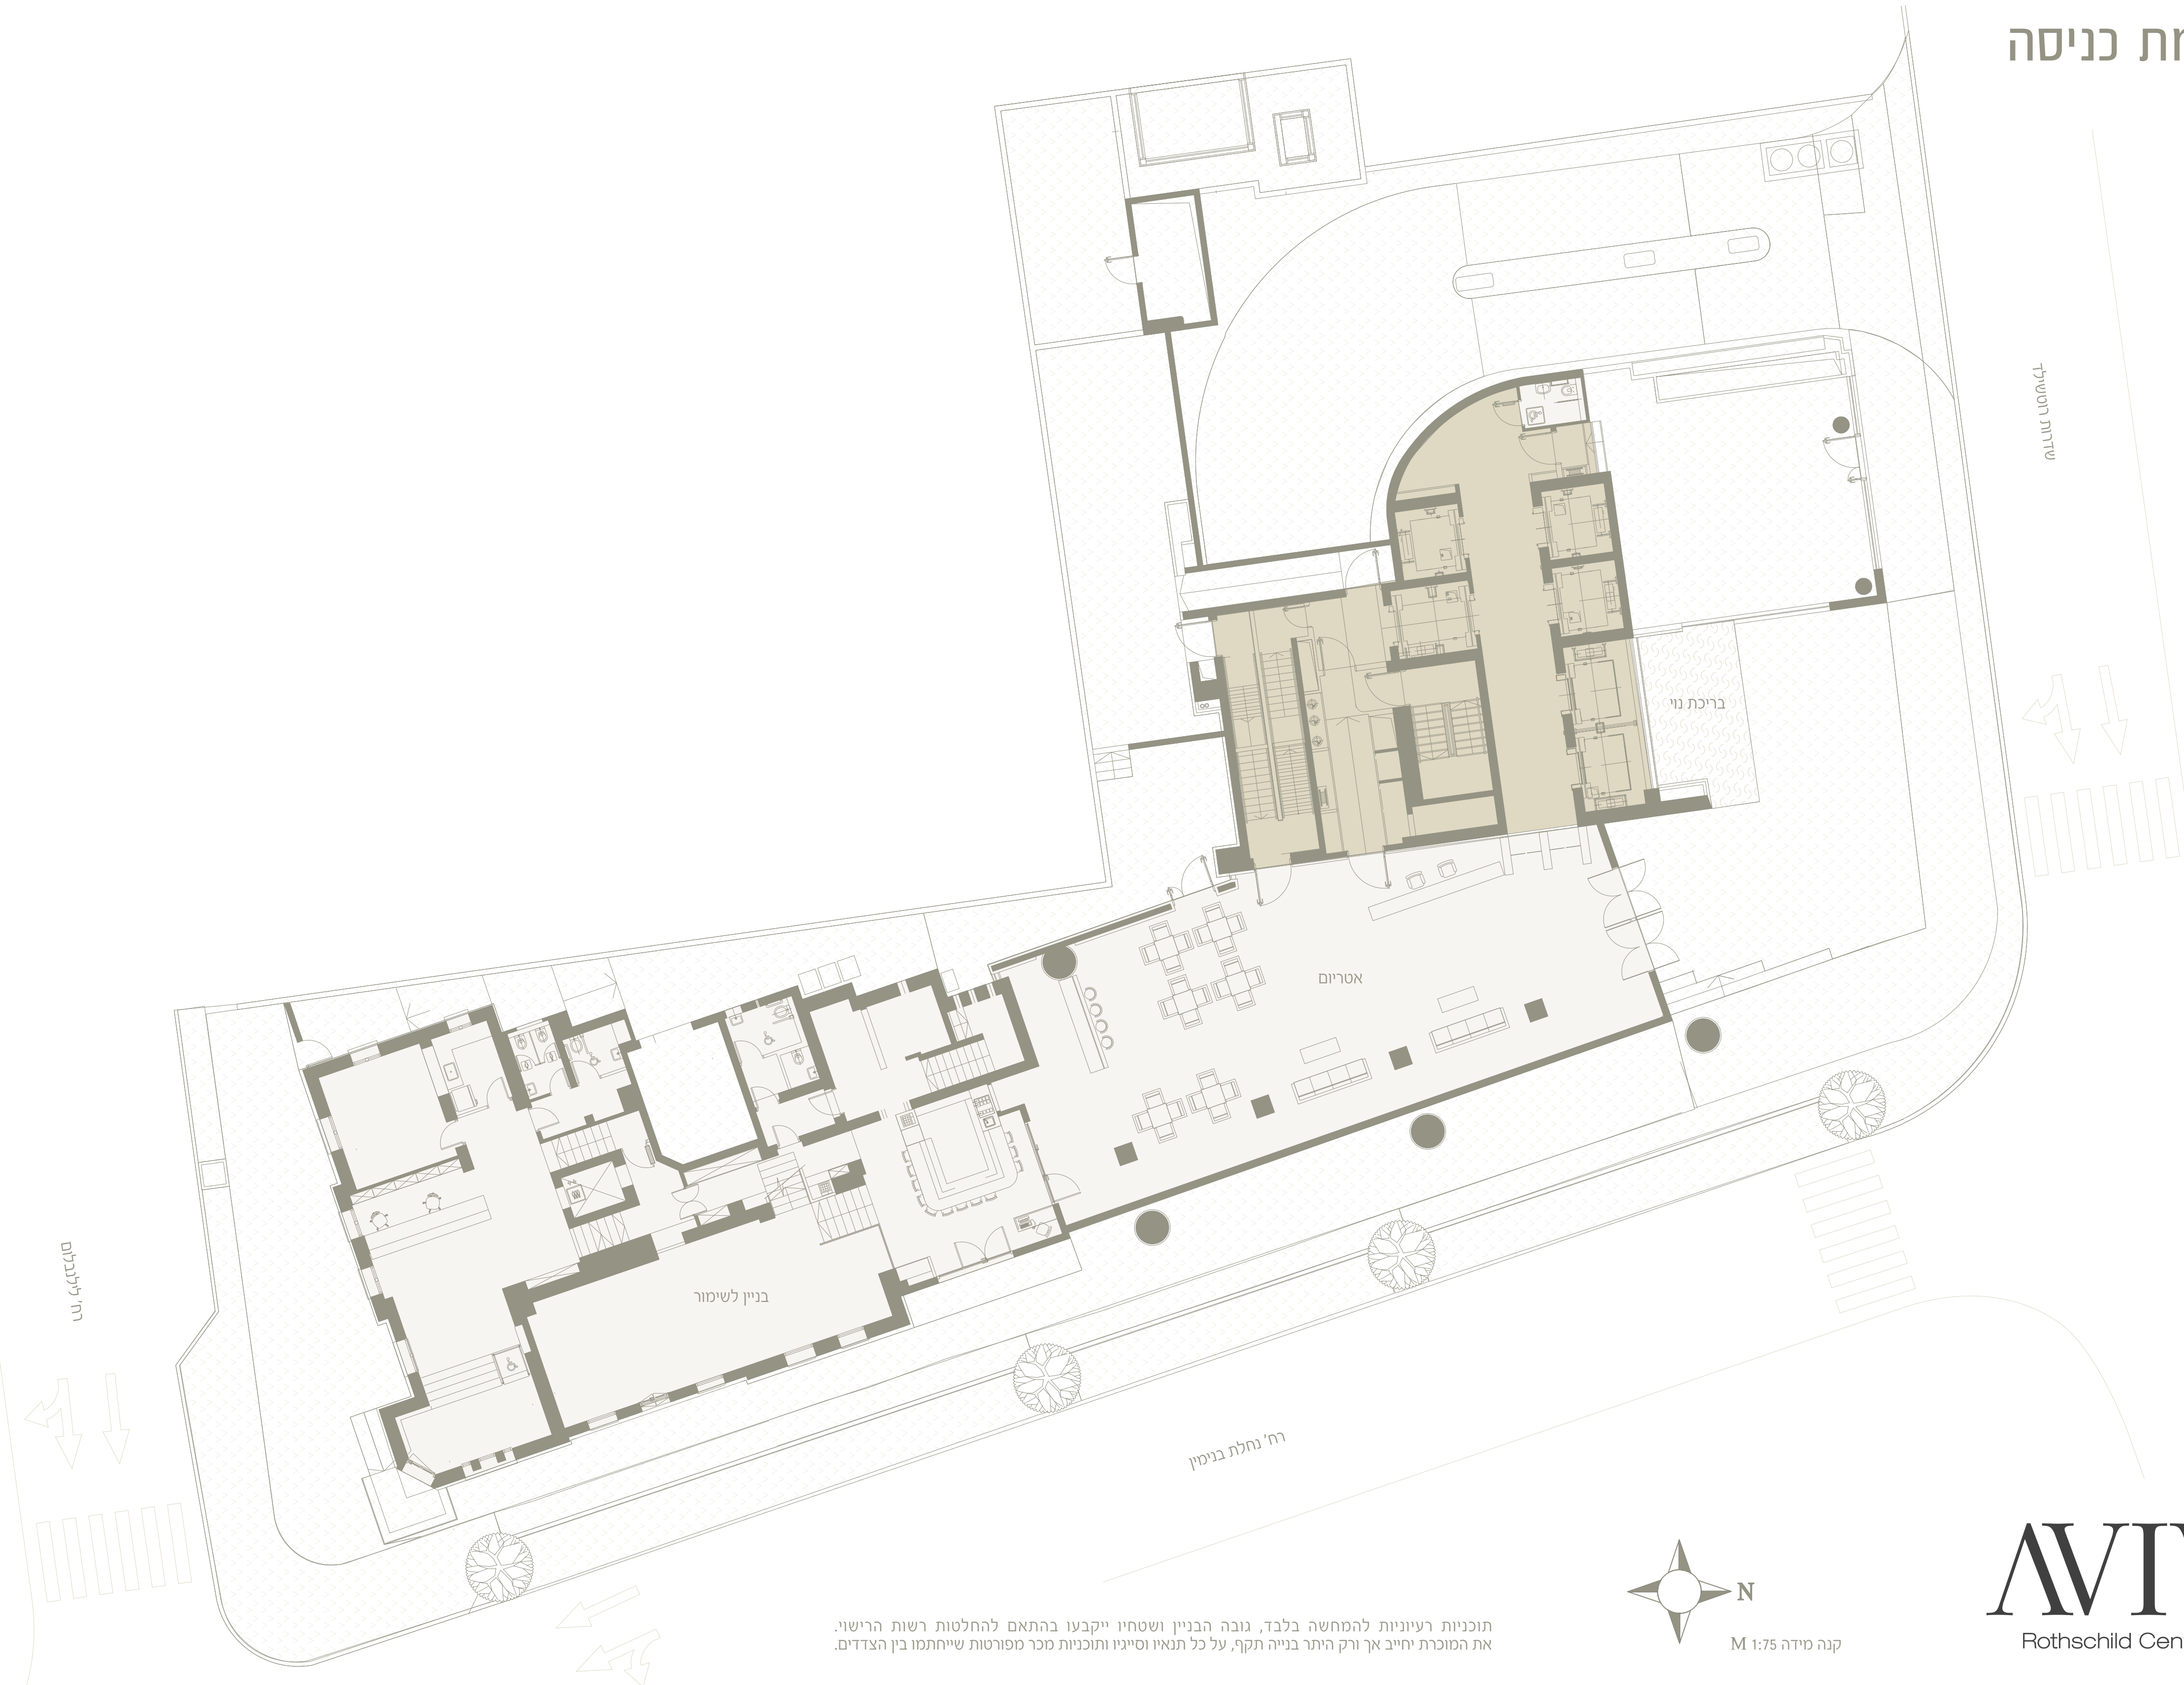

# קומת כניסה

תוכניות רעיוניות להמחשה בלבד, גובה הבניין ושטחיו ייקבעו בהתאם להחלטות רשות הרישוי. את המוכרת יחייב אך ורק היתר בנייה תקף, על כל תנאיו וסייגיו ותוכניות מכר מפורטות שייחתמו בין הצדדים.

קנה מידה M 1:75

**MIV**  
Rothschild Center